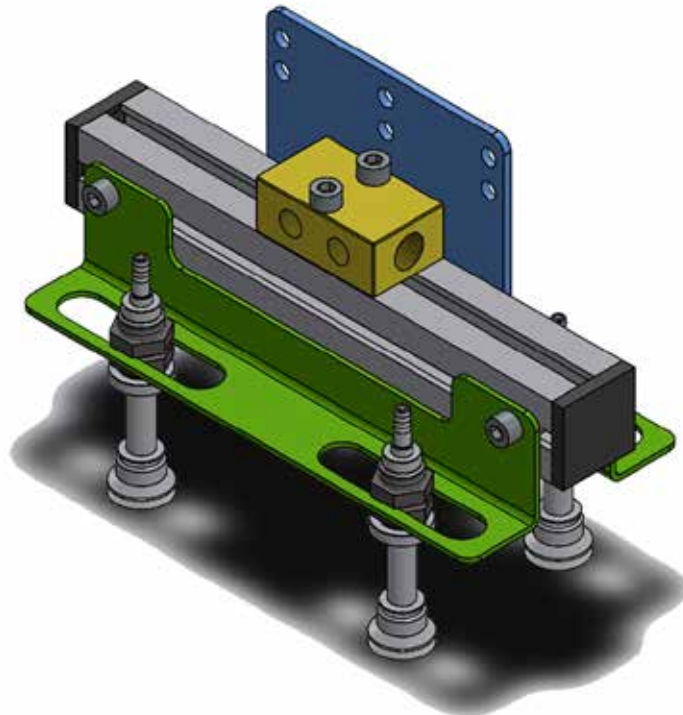

得豐實業有限公司

Dfwisdom Industrial CO., LTD

吸盤機構 suction cup mechanism

● Features 特點

可依客戶需求製作.

得豐實業有限公司

聯絡人:羅永昌

T: (02)8245-8609