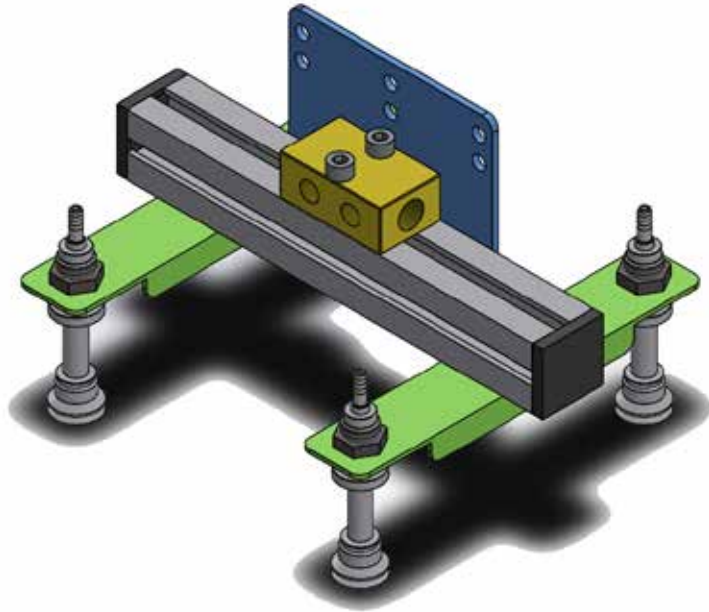

得豐實業有限公司

Dfwisdom Industrial CO., LTD

吸盤機構 suction cup mechanism

● Features 特點

可依客戶需求製作.

得豐實業有限公司

聯絡人:羅永昌

T: (02)8245-8609