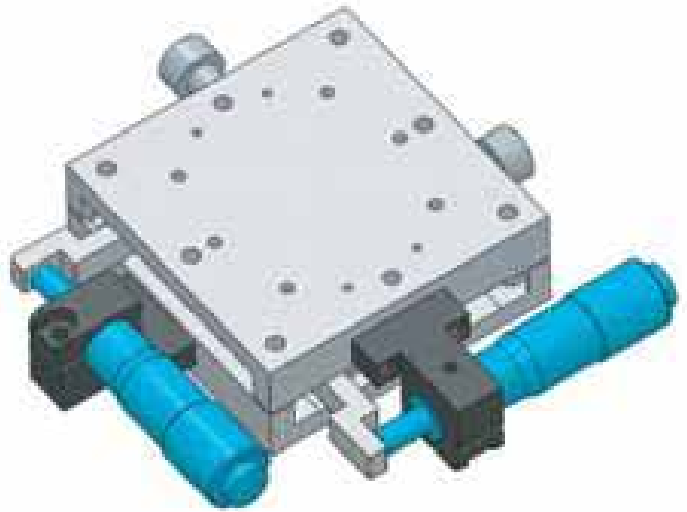

得豐實業有限公司

Df Wisdom Industrial CO., LTD

VG6022-XY (薄型雙軸交叉精密滑台)

厚度 軸向
Thickness Axis

VG60 22 XY

規格特性 Specifications Characteristics

型號 Model	VG6022-XY
台面尺寸 Table Size	60x60mm
移動行程 Strke	±6.5mm
移動真直度 Straightness	30 μm
移動水平度 Motion Horizontal	30 μm
移動俯仰度 Pitchinr	30"
移動橫擺度 Yawing	20"
台面平面度 Horizontal	30 μm
台面平行度 Parallelism	30 μm
水平耐荷重 Horizontal Allowable Loaing	2kg
垂直耐荷重 Ertical Allowable Loaing	5kg
最大保持力 Allowable Holding	12kg
重量 Eight	0.5kg

VG6022-XY DIMENSION