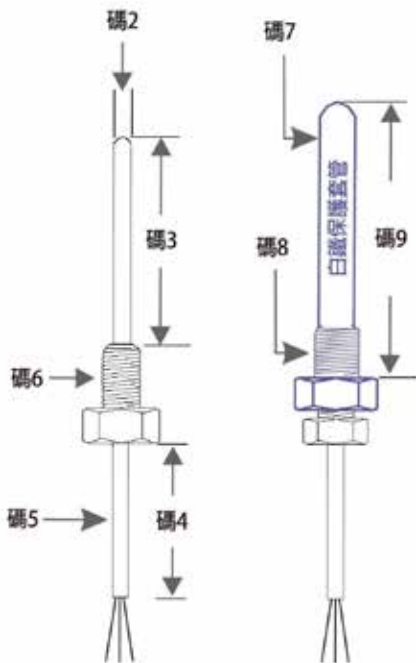

## T 出線型感溫棒

[各式圓頭感溫棒]

鐵網線

TF線

玻璃纖維線

PVC線

L型鐵網線

## 選用型號

T - 代碼1 代碼2 代碼3 代碼4 代碼5 代碼6 - 代碼7 代碼8 代碼9

碼1	輸入種類	碼2	測棒管徑	碼3	測棒長度	碼4	出線長度	碼5	出線材質
P	PT100	3	3.2mm	05	50mm	01	1M	P	PVC線
K	K Type	5	5.0mm	10	100mm	02	2M	T	TF鐵氟龍線
J	J Type	6	6.3mm	15	150mm	03	3M	D	耐溫線材
E	E Type	9	9.5mm	20	200mm	05	5M	F	鐵網線
T	T Type	A	12.3mm	30	300mm	10	10M	C	玻璃纖維線
PK	PT1000	O	其他範圍	O	其他範圍	O	其他範圍	O	其他規格
O	其他種類								

碼6	測棒牙口	碼7	配件	碼8	保護套管牙口	碼9	保護管長度
N	無	N	無	N	無	N	無
1	1/4" PT	CT	測棒包覆TF	1	1/4" PT	05	50mm
2	3/8" PT	FT	全包覆TF除出線外	2	3/8" PT	10	100mm
3	1/2" PT	P	白鐵保護套管	3	1/2" PT	15	150mm
4	3/4" PT			4	3/4" PT	20	200mm
5	3/4" PT			5	3/4" PT	30	300mm
A	1/4" NPT			A	1/4" NPT	O	其他範圍
B	3/4" NPT			B	3/4" NPT		
O	其他規格			O	其他規格		