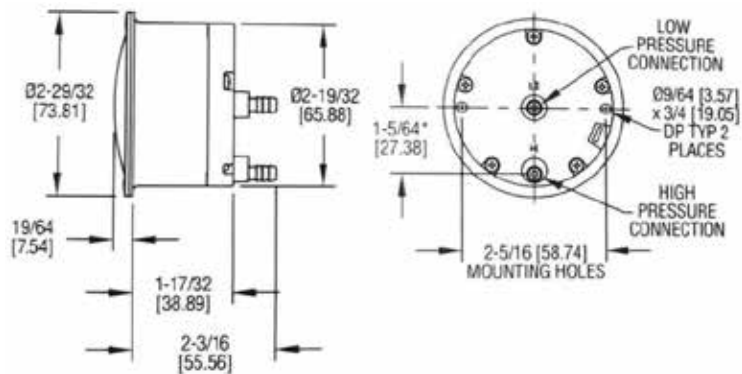

得豐實業有限公司

Dfwisdom Industrial CO., LTD

SE-5000 系列微差壓表

【產品特性】

SE-5000在工業上被廣泛用於生物安全櫃，無菌操作台，工業吸塵器，烘箱設備...等電子空氣迴路系統，作為一個針對於通風系統監控壓差的測量儀表。

【技術參數】

介質	氣體
精度	5 % FS
最大耐壓	30 PSI
環境溫度	-6 ~ 80°C
外殼	玻璃纖維 & ABS
尺寸	直徑 65.88 mm
重量	170 g

【壓力範圍】

Model Number	Range Inches of Water	Model Number	Range PSI	Model Number	Range MM of Water
SE5000-0	0-0.5	SE5205	0-0.5	SE5000-12.5MM	0-12.5
SE5001	0-1.0	SE5210	0-1.0	SE5000-25MM	0-25
SE5002	0-2.0	SE5215	0-1.5	SE5000-50MM	0-50
SE5003	0-3.0			SE5000-100MM	0-100
SE5006	0-6.0			SE5000-200MM	0-200
SE5010	0-10				
SE5020	0-20			Model Number	Range Pa
SE5040	0-40			SE5000-125Pa	0-125
SE5060	0-60			SE5000-250Pa	0-250
SE5100	0-100			SE5000-500Pa	0-500
				SE5000-1000Pa	0-1000
				Model Number	Range KPa
				SE5000-1KPa	0-1
				SE5000-3KPa	0-3