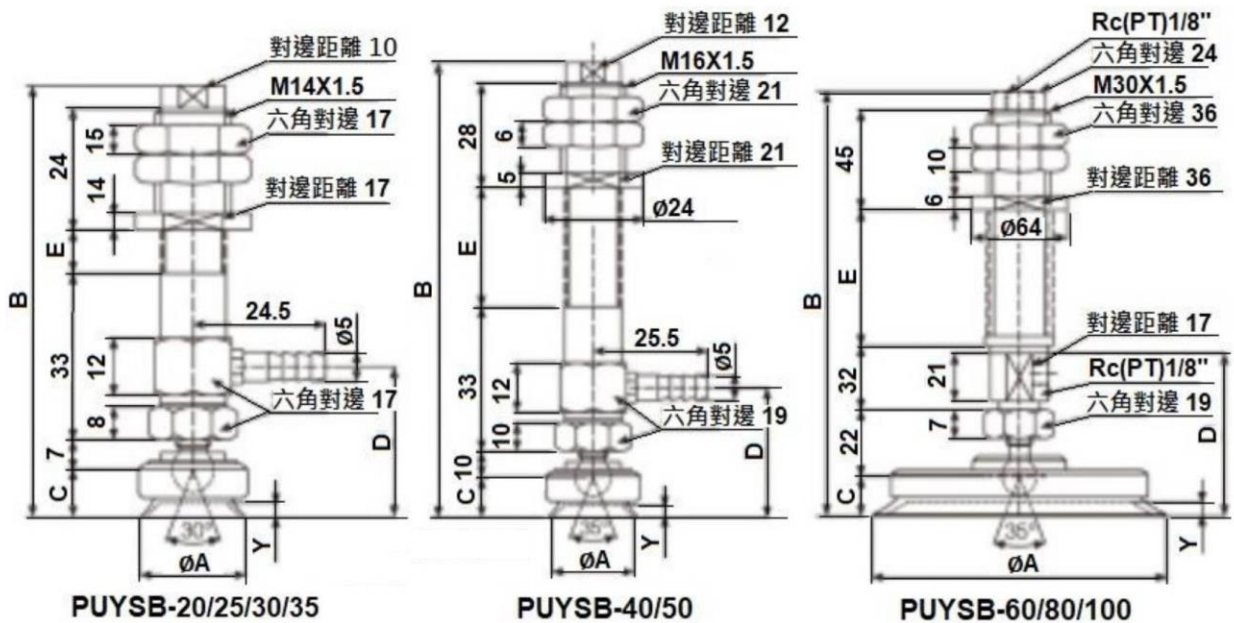

PUTSB / PUYSB 搖頭緩衝式 Series

選用型號

① ② ③ ④
PU T SB - 20 - 6 - N

① 真空接入方向		② 吸盤直徑 mm				③ 行程 mm					
T	縱向接入	20	Φ20	50	Φ50	6	10	15	30	50	70
Y	橫向接入	25	Φ25	60	Φ60	④ 吸盤材質					
		30	Φ30	80	Φ80						
		35	Φ35	100	Φ100						
		40	Φ40								
N	丁腈橡膠NBR										
S	矽橡膠										

規格特性 Specifications Characteristics

標示	材質	硬度	使用溫度範圍	顏色	膠體阻抗值
N	丁腈橡膠NBR	A55 / S	-26 °C ~ 120 °C	黑色	
S	矽橡膠	A55 / S	-60 °C ~ 250 °C	乳白色	

安裝尺寸 Installation Dimensions

得豐實業有限公司

Dfwisdom Industrial CO., LTD

PUTSB / PUYSB 搖頭緩衝式 Series

安裝尺寸 Installation Dimensions

PUTSB	A	B	C	E	Y
PUTSB-20-6	20	86.5	9	13	2
PUTSB-20-15	20	103.5	9	30	2
PUTSB-20-30	20	133.5	9	60	2
PUTSB-20-50	20	173.5	9	100	2
PUTSB-25-6	25	87	9.5	13	2.5
PUTSB-25-15	25	104	9.5	30	2.5
PUTSB-25-30	25	134	9.5	60	2.5
PUTSB-25-50	25	174	9.5	100	2.5
PUTSB-30-6	30	87.5	10	13	2
PUTSB-30-15	30	104.5	10	30	2
PUTSB-30-30	30	134.5	10	60	2
PUTSB-30-50	30	174.5	10	100	2
PUTSB-35-6	35	88.5	11	13	3
PUTSB-35-15	35	105.5	11	30	3
PUTSB-35-30	35	135.5	11	60	3
PUTSB-35-50	35	175.5	11	100	3
PUTSB-40-6	40	97.5	11	13	3
PUTSB-40-15	40	114.5	11	30	3

PUTSB	A	B	C	E	Y
PUTSB-40-30	40	144.5	11	60	3
PUTSB-40-50	40	184.5	12	100	3
PUTSB-50-6	50	98.5	12	13	4
PUTSB-50-15	50	115.5	12	30	4
PUTSB-50-30	50	145.5	12	60	4
PUTSB-50-50	50	185.5	12	100	4
PUTSB-60-10	60	144	16	23	5
PUTSB-60-30	60	180	16	59	5
PUTSB-60-50	60	210	16	89	5
PUTSB-60-70	60	240	16	119	5
PUTSB-80-10	80	146	18	23	6
PUTSB-80-30	80	182	18	59	6
PUTSB-80-50	80	212	18	89	6
PUTSB-80-70	80	242	18	119	6
PUTSB-100-10	100	146	18	23	6
PUTSB-100-30	100	182	18	59	6
PUTSB-100-50	100	212	18	89	6
PUTSB-100-70	100	242	18	119	6