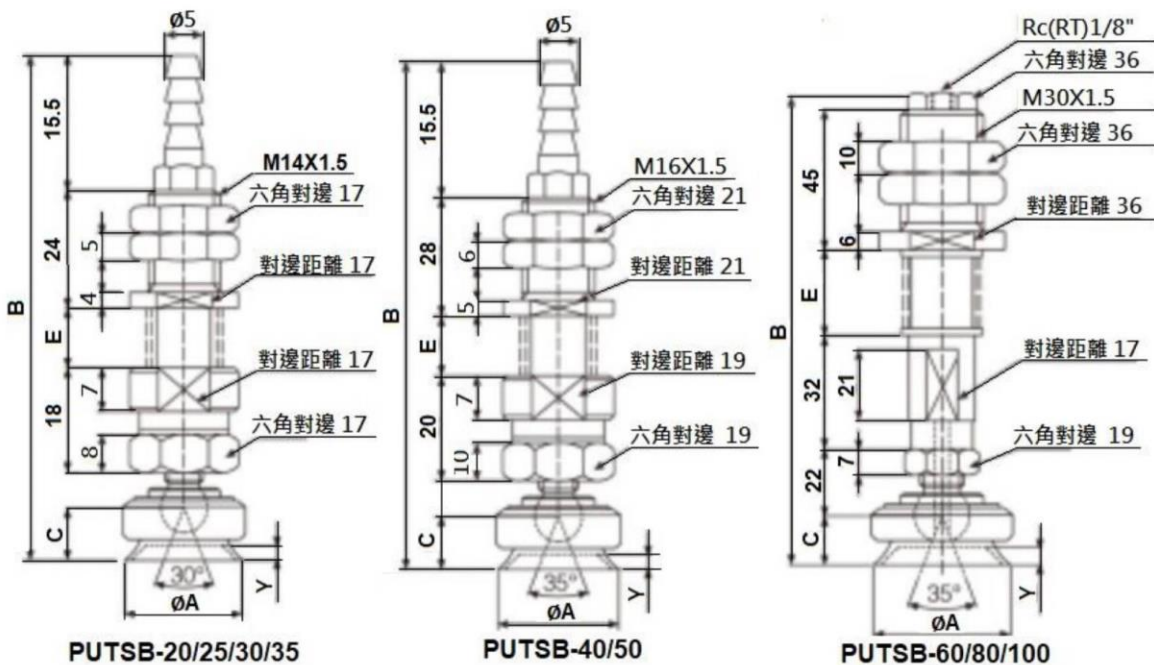

PUTSB / PUYSB 搖頭緩衝式 Series

選用型號

① ② ③ ④
PU T SB - 20 - 6 - N

① 真空接入方向		② 吸盤直徑 mm				③ 行程 mm					
T	縱向接入	20	Φ20	50	Φ50	6	10	15	30	50	70
Y	橫向接入	25	Φ25	60	Φ60	④ 吸盤材質					
		30	Φ30	80	Φ80						
		35	Φ35	100	Φ100						
		40	Φ40								
N	丁腈橡膠NBR										
S	矽橡膠										

規格特性 Specifications Characteristics

標示	材質	硬度	使用溫度範圍	顏色	膠體阻抗值
N	丁腈橡膠NBR	A55 / S	-26 °C ~ 120 °C	黑色	
S	矽橡膠	A55 / S	-60 °C ~ 250 °C	乳白色	

安裝尺寸 Installation Dimensions

得豐實業有限公司

Dfwisdom Industrial CO., LTD

PUTSB / PUYSB 搖頭緩衝式 Series

安裝尺寸 Installation Dimensions

PUTSB	A	B	C	E	Y
PUTSB-20-6	20	86.5	9	13	2
PUTSB-20-15	20	103.5	9	30	2
PUTSB-20-30	20	133.5	9	60	2
PUTSB-20-50	20	173.5	9	100	2
PUTSB-25-6	25	87	9.5	13	2.5
PUTSB-25-15	25	104	9.5	30	2.5
PUTSB-25-30	25	134	9.5	60	2.5
PUTSB-25-50	25	174	9.5	100	2.5
PUTSB-30-6	30	87.5	10	13	2
PUTSB-30-15	30	104.5	10	30	2
PUTSB-30-30	30	134.5	10	60	2
PUTSB-30-50	30	174.5	10	100	2
PUTSB-35-6	35	88.5	11	13	3
PUTSB-35-15	35	105.5	11	30	3
PUTSB-35-30	35	135.5	11	60	3
PUTSB-35-50	35	175.5	11	100	3
PUTSB-40-6	40	97.5	11	13	3
PUTSB-40-15	40	114.5	11	30	3

PUTSB	A	B	C	E	Y
PUTSB-40-30	40	144.5	11	60	3
PUTSB-40-50	40	184.5	12	100	3
PUTSB-50-6	50	98.5	12	13	4
PUTSB-50-15	50	115.5	12	30	4
PUTSB-50-30	50	145.5	12	60	4
PUTSB-50-50	50	185.5	12	100	4
PUTSB-60-10	60	144	16	23	5
PUTSB-60-30	60	180	16	59	5
PUTSB-60-50	60	210	16	89	5
PUTSB-60-70	60	240	16	119	5
PUTSB-80-10	80	146	18	23	6
PUTSB-80-30	80	182	18	59	6
PUTSB-80-50	80	212	18	89	6
PUTSB-80-70	80	242	18	119	6
PUTSB-100-10	100	146	18	23	6
PUTSB-100-30	100	182	18	59	6
PUTSB-100-50	100	212	18	89	6
PUTSB-100-70	100	242	18	119	6