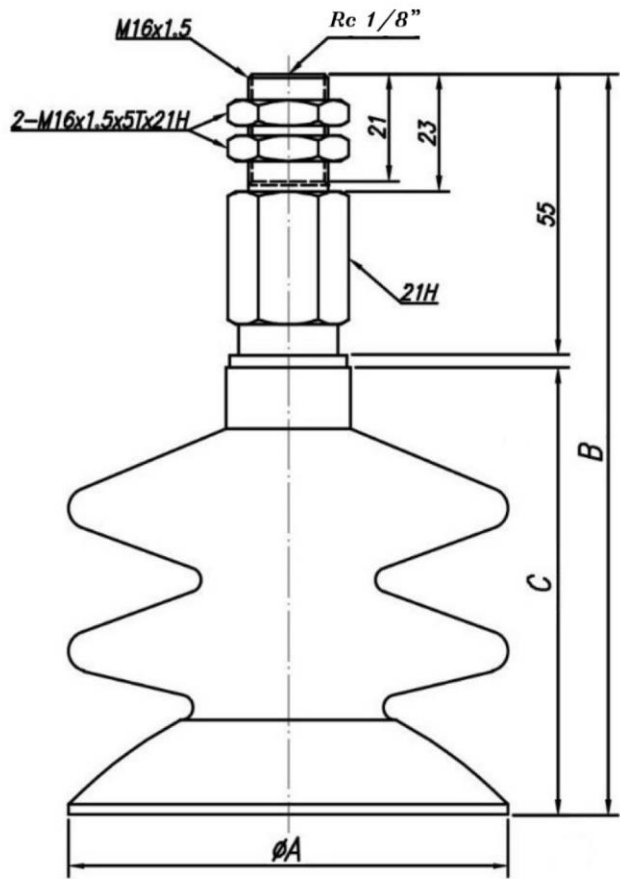

得豐實業有限公司

Dfwisdom Industrial CO., LTD

PCTK 直向固定式 Series

選用型號

PCTK - ^①10 - ^②N

① 吸盤直徑 mm				② 吸盤材質	
5	Φ5	20	Φ20	N	丁腈橡膠NBR
7	Φ7	30	Φ30	S	矽橡膠
10	Φ10	40	Φ40	NE	抗靜電丁腈橡膠
15	Φ15	60	Φ60	SE	抗靜電矽橡膠
18	Φ18	90	Φ90		

安裝尺寸 Installation Dimensions

	A	B	C
PCTK - 5 - □	Φ5	33.5	9.5
PCTK - 7 - □	Φ7	34	10

	A	B	C
PCTK - 10 - □	Φ10	55.5	15
PCTK - 15 - □	Φ15	63.5	23
PCTK - 18 - □	Φ18		
PCTK - 20 - □	Φ20		

得豐實業有限公司

Dfwisdom Industrial CO., LTD

PCTK 直向固定式 Series

安裝尺寸 Installation Dimensions

	A	B	C
PCTK - 30 - □	Φ30	87	37.5
PCTK - 40 - □	Φ40	95.5	46
PCTK - 60 - □	Φ60	104.5	55

	A	B	C
PCTK - 90 - □	Φ90	145	87.5