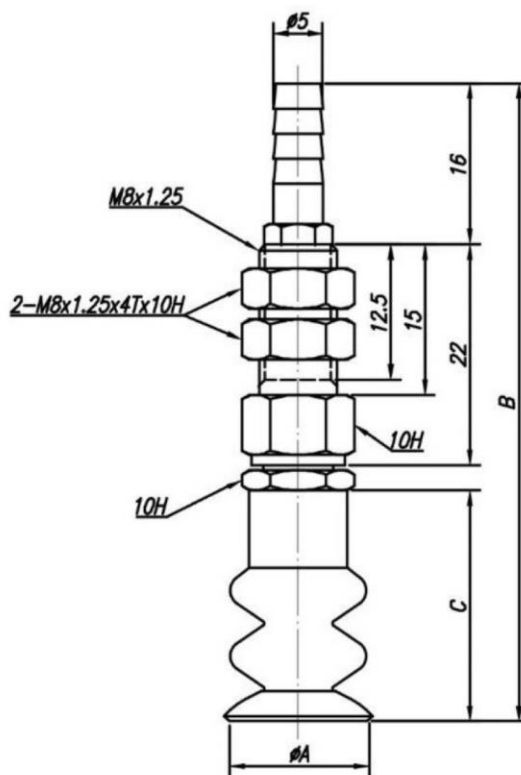

得豐實業有限公司

Dfwisdom Industrial CO., LTD

PCTK 直向固定式 Series

選用型號

PCTK - ^①10 - ^②N

① 吸盤直徑 mm				② 吸盤材質	
5	Φ5	20	Φ20	N	丁腈橡膠NBR
7	Φ7	30	Φ30	S	矽橡膠
10	Φ10	40	Φ40	NE	抗靜電丁腈橡膠
15	Φ15	60	Φ60	SE	抗靜電矽橡膠
18	Φ18	90	Φ90		

安裝尺寸 Installation Dimensions

	A	B	C
PCTK - 5 - □	Φ5	33.5	9.5
PCTK - 7 - □	Φ7	34	10

	A	B	C
PCTK - 10 - □	Φ10	55.5	15
PCTK - 15 - □	Φ15	63.5	23
PCTK - 18 - □	Φ18		
PCTK - 20 - □	Φ20		

得豐實業有限公司

Dfwisdom Industrial CO., LTD

PCTK 直向固定式 Series

安裝尺寸 Installation Dimensions

	A	B	C
PCTK - 30 - □	Φ30	87	37.5
PCTK - 40 - □	Φ40	95.5	46
PCTK - 60 - □	Φ60	104.5	55

	A	B	C
PCTK - 90 - □	Φ90	145	87.5