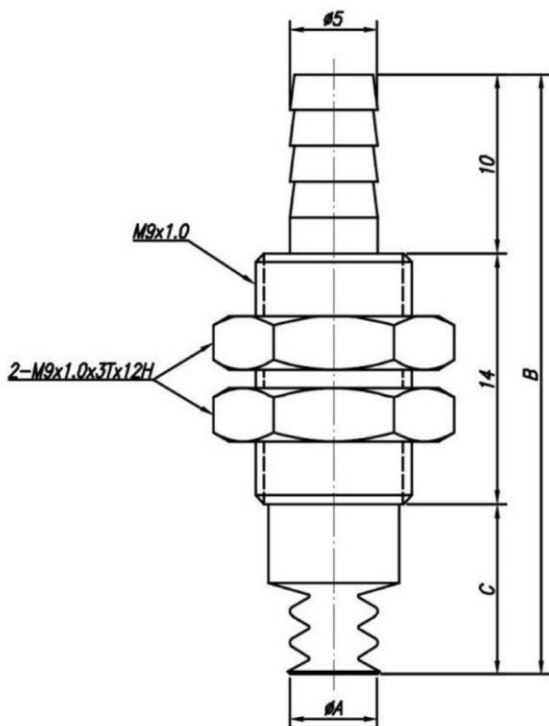

得豐實業有限公司

Dfwisdom Industrial CO., LTD

PCTK 直向固定式 Series

選用型號

PCTK - ^①10 - ^②N

① 吸盤直徑 mm				② 吸盤材質	
5	Φ5	20	Φ20	N	丁腈橡膠NBR
7	Φ7	30	Φ30	S	矽橡膠
10	Φ10	40	Φ40	NE	抗靜電丁腈橡膠
15	Φ15	60	Φ60	SE	抗靜電矽橡膠
18	Φ18	90	Φ90		

安裝尺寸 Installation Dimensions

	A	B	C
PCTK - 5 - □	Φ5	33.5	9.5
PCTK - 7 - □	Φ7	34	10

	A	B	C
PCTK - 10 - □	Φ10	55.5	15
PCTK - 15 - □	Φ15	63.5	23
PCTK - 18 - □	Φ18		
PCTK - 20 - □	Φ20		

得豐實業有限公司

Dfwisdom Industrial CO., LTD

PCTK 直向固定式 Series

安裝尺寸 Installation Dimensions

	A	B	C
PCTK - 30 - □	Φ30	87	37.5
PCTK - 40 - □	Φ40	95.5	46
PCTK - 60 - □	Φ60	104.5	55

	A	B	C
PCTK - 90 - □	Φ90	145	87.5