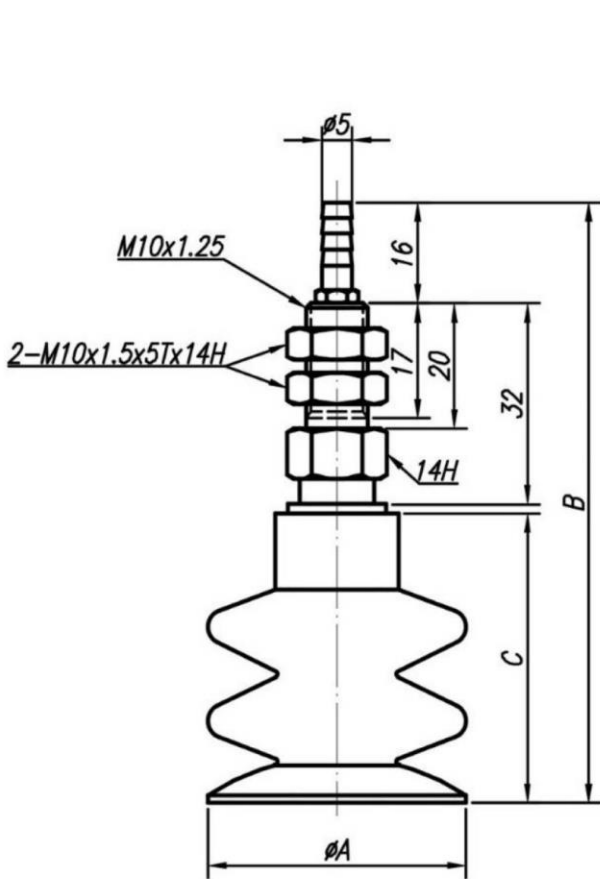

得豐實業有限公司

Dfwisdom Industrial CO., LTD

PCTK 直向固定式 Series

選用型號

PCTK - ^①10 - ^②N

① 吸盤直徑 mm				② 吸盤材質	
5	Φ5	20	Φ20	N	丁腈橡膠NBR
7	Φ7	30	Φ30	S	矽橡膠
10	Φ10	40	Φ40	NE	抗靜電丁腈橡膠
15	Φ15	60	Φ60	SE	抗靜電矽橡膠
18	Φ18	90	Φ90		

安裝尺寸 Installation Dimensions

	A	B	C
PCTK - 5 - □	Φ5	33.5	9.5
PCTK - 7 - □	Φ7	34	10

	A	B	C
PCTK - 10 - □	Φ10	55.5	15
PCTK - 15 - □	Φ15	63.5	23
PCTK - 18 - □	Φ18		
PCTK - 20 - □	Φ20		

得豐實業有限公司

Dfwisdom Industrial CO., LTD

PCTK 直向固定式 Series

安裝尺寸 Installation Dimensions

	A	B	C
PCTK - 30 - □	Φ30	87	37.5
PCTK - 40 - □	Φ40	95.5	46
PCTK - 60 - □	Φ60	104.5	55

	A	B	C
PCTK - 90 - □	Φ90	145	87.5