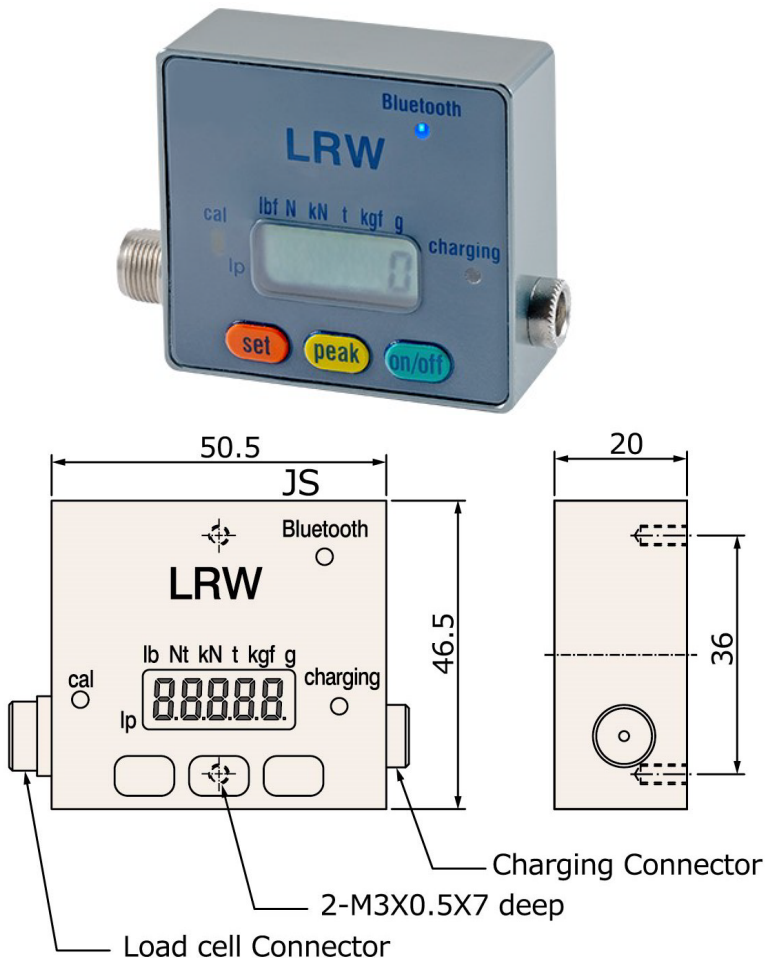

得豐實業有限公司

Dfwisdom Industrial CO., LTD

LRW 無線藍芽荷重顯示器 Bluetooth indicator

LRW 係無線藍芽荷重顯示器，使用省電的LCD顯示幕。充滿電，可連續使用四小時。解析度在20000以內可任意設定；具備歸零、單位轉換、高點保持、自動復歸等功能。可與本公司開發之APP及電腦軟體共同使用，以顯示記錄量測數值。若搭配上本公司之荷重元，即成為藍芽量測系統，數據傳輸距離可長達10米。

LRW is a Bluetooth load cell indicator, and have the LCD display and rechargeable battery. At fully charged it can use for 4 hours. Maximum resolution up to 20000, and equipped the function of zero, peak, and auto - reset. Using with JIHSENSE's application software and load cell will become the Bluetooth measurement system ; moreover, its data transmission range is 10 meters.

● 特點 Features

高精密 High accuracy 長距離無線傳輸 Digital wireless 安裝容易 Easy installation
 搭配藍芽裝置 Equipped Bluetooth 可充電 Rechargeable 傳輸(10m) transmission (10m)
 可搭配多種產品 With load cell, software, App

● 安裝尺寸 Installation Dimensions

● 規格 Specification

顯示範圍 Display Range	-99999 to 999999
解析度 Resolutions	1 - 20000 Selectable
荷重元加載電壓 Load cell Excitation	DC 3V
驅動荷重元能力 Load cell current	Max. 20mA (2x350 ohm load cell)
輸入範圍 Input range (full scale)	0.5 - 3 mV / V
非線性 Nonlinearity	±0.02 %
顯示增量 Decimal point	1, 2, 5, 10, 20, 50, 100
小數點位置 Recommended Excitation Voltage	0, 0.0, 0.00, 0.000, 0.0000
A / D取樣速率 Conversion rate	-10°C ~ 50°C
使用範圍 Safe Temp. Range	Max. 960 Hz
功能 Functions	Zero, Peak, Auto Reset, Hold
電池續航力 Battery Life	4 hour
藍芽傳輸距離 Bluetooth Active Range	10m (無障礙)
配合手機系統 With Mobile Phone System	Android