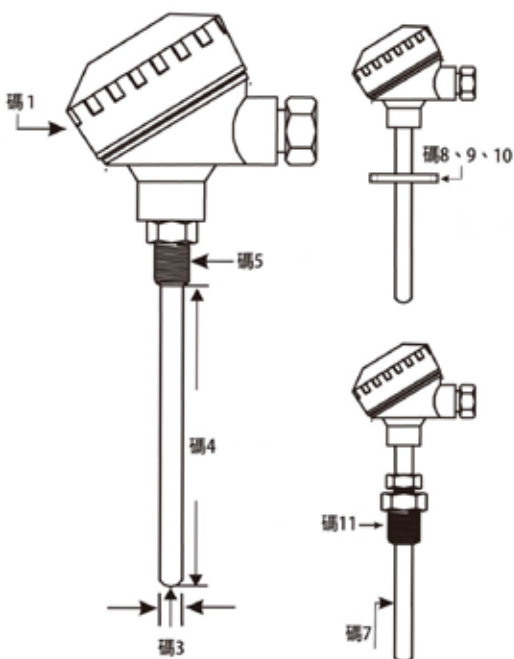

得豐實業有限公司

Dfwisdom Industrial CO., LTD

BT 圓頭感溫棒傳送器

[各式圓頭感溫棒]

大小圓頭

電木頭

法蘭型

防爆型含法蘭

選用型號

BT ■ - ■ ■ ■ ■ - ■ ■ - ■ ■ ■ ■
 代碼1 代碼2 代碼3 代碼4 代碼5 代碼6 代碼7 代碼8 代碼9 代碼10 代碼11

碼1	圓頭種類	碼2	輸入種類	碼3	測棒管徑	碼4	測棒長度	碼5	測棒牙口
1	小圓頭(鋁)	P	PT100	3	3.2mm	05	50mm	N	無
2	大圓頭(鋁)	K	KType	5	5.0mm	10	100mm	1	1/4" PT
3	電木頭(大)	J	JType	6	6.3mm	15	150mm	2	3/8" PT
4	電木頭(小)	E	EType	9	9.5mm	20	200mm	3	1/2" PT
5	防爆頭	T	TType	A	12.3mm	30	300mm	4	3/4" PT
		PK	PT1000	O	其他範圍	O	其他範圍	5	3/4" PT
								A	1/4" NPT
								B	3/4" NPT
								O	其他規格